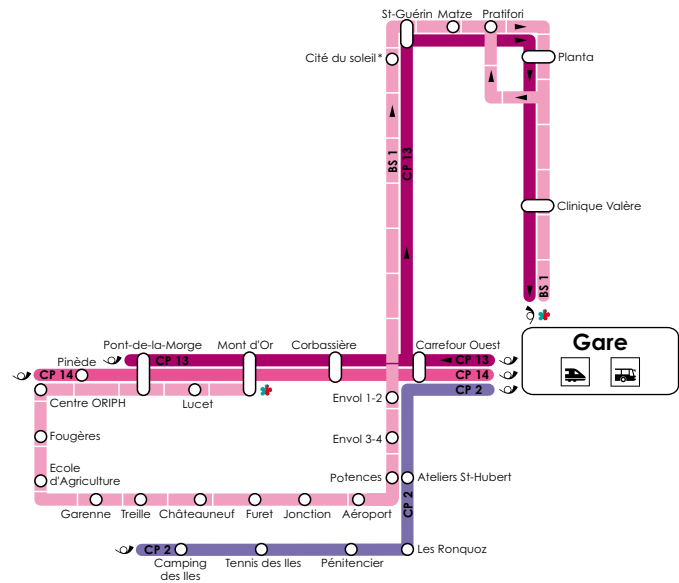

QUARTIERS OUEST

-  **BS 1** Châteauneuf
-  **CP 13** Châteauneuf - Pont-de-la-Morge - Martigny
-  **CP 14** Châteauneuf - Pont-de-la-Morge - Conthey - Erde
-  **CP 2** Les Iles - Aproz - Basse-Nendaz

	1	2	1	1	1	1	1	1	1	2	2	1	6	1	1	2	1
○ Gare 1	06:20*	07:10	07:11*	07:55	08:40	09:20	10:30	11:40	11:40*	-	-	12:15	12:40	12:50	13:10	13:11*	13:55
○ Clinique de Valère 1	06:21	07:11	-	07:56	08:41	09:21	10:31	11:41	-	-	-	12:16	12:41	12:51	13:11	-	13:56
○ Pratifiori	06:22	07:12	-	07:57	08:42	09:22	10:32	11:42	-	-	11:40	12:17	12:42	12:52	13:12	-	13:57
○ Matze 1	06:23	07:13	-	07:58	08:43	09:23	10:33	11:43	-	-	11:41	12:18	12:43	12:53	13:13	-	13:58
○ St-Guérin 1	06:24	07:14	-	07:59	08:44	09:24	10:34	11:44	-	-	11:43	12:19	12:44	12:54	13:14	-	13:59
○ Envol 1	06:27	07:17	-	08:02	08:47	09:27	10:37	11:47	11:42	11:46	12:22	12:47	12:57	13:17	-	-	14:02
○ Envol 3	06:28	07:18	-	08:03	08:48	09:28	10:38	11:48	11:43	11:47	12:23	12:48	12:58	13:18	-	-	14:03
○ Potences 1	06:29	07:19	-	08:04	08:49	09:29	10:39	11:49	11:44	11:48	12:24	12:49	12:59	13:19	-	-	14:04
○ Jonction 1	06:30	07:20	-	08:05	08:50	09:30	10:40	11:50	11:45	11:49	12:25	12:50	13:00	13:20	-	-	14:05
○ Furet 1	06:31	07:21	-	08:06	08:51	09:31	10:41	11:51	11:46	11:50	12:26	12:41	13:01	13:21	-	-	14:06
○ Châteauneuf 1	06:32	07:22	-	08:07	08:52	09:32	10:42	11:52	11:47	11:51	12:27	12:52	13:02	13:22	-	-	14:07
○ Treille 1	06:33	07:23	-	08:08	08:53	09:33	10:43	11:53	11:48	11:52	12:28	12:53	13:03	13:23	-	-	14:08
○ Garenne	06:35	07:25	-	08:10	08:55	09:35	10:45	11:54	11:49	11:54	12:30	12:55	13:05	13:25	-	-	14:10
○ Ecole d'agriculture 1	-	-	-	-	-	-	-	-	-	-	11:56	-	-	-	-	-	-
○ Fougères 1	-	-	-	-	-	-	-	-	-	-	11:57	-	-	-	-	-	-
○ Centre ORIPH 1	-	-	-	-	-	-	-	-	-	-	11:58	-	-	-	-	-	-
○ Pont-de-la-Morge 1	-	-	-	-	-	-	-	-	-	-	11:59	-	-	-	-	-	-
○ Lucet 1	-	-	-	-	-	-	-	-	-	-	12:00	-	-	-	-	-	-
○ Mont d'Or	-	-	07:16	-	-	-	-	-	-	-	12:01	-	-	-	-	13:16	-